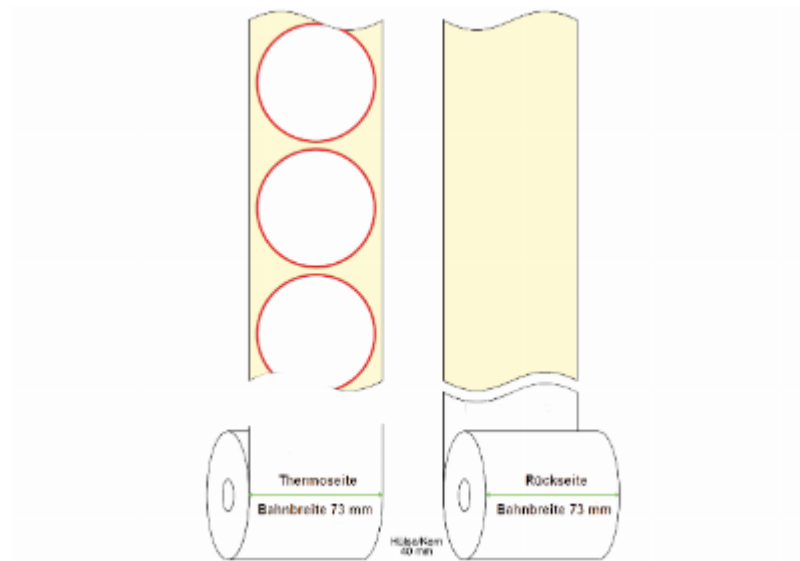

Thermoetiketten 70/70/40 rot

Thermodirekt Haftetiketten auf der Rolle

Hochwertige Etiketten für industrielle Anwendungen, unbedruckt oder bedruckt mit Ihrem Firmenlogo abgestimmt auf Ihre Anwendung. Unsere Thermoetiketten lassen sich einfach und schnell bedrucken auch wenn es nicht auf die dauernde Kennzeichnung ausgelegt ist. Thermoetiketten sind der Standard für Kassensbons, Regaletiketten, Versandetiketten.. und vieles mehr.

- Masse: Kreis Ø 70 mm
- Material: Thermo eco
- Kleber: permanent
- Farben: 1/1-farbig, rot
- Hülse/Kern Ø: 40 mm
- Bahnbreite: 73 mm
- Wicklung: außen
- Etikettenabstand: ca. 2,50 - 3,00 mm
- Etiketten pro Rolle: 700
- Rollen im Karton: 24
- Etik./Karton: 16.800