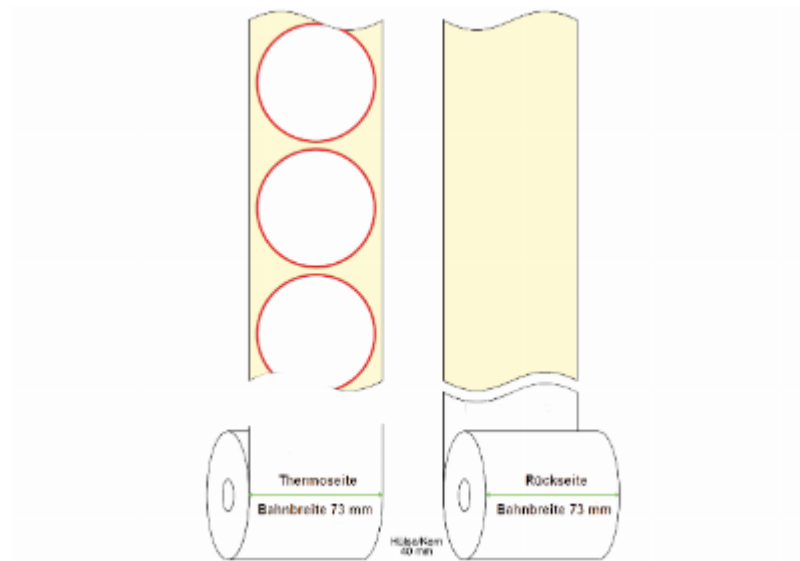

## Thermoetiketten 70/70/40 rot

### Thermodirekt Haftetiketten auf der Rolle

Hochwertige Etiketten für industrielle Anwendungen, unbedruckt oder Bedruckt mit Ihrem Firmenlogo abgestimmt auf Ihre Anwendung. Unsere Thermoetiketten lassen sich einfach und schnell bedrucken auch wenn es nicht auf die dauernde Kennzeichnung ausgelegt ist. Thermoetiketten sind der Standard für Kassensbons, Regaletiketten, Versandetiketten.. und vieles mehr.

- Masse: Kreis Ø 70 mm
- Material: Thermo eco
- Kleber: permanent
- Farben: 1/1-farbig, rot
- Hülse/Kern Ø: 40 mm
- Bahnbreite: 73 mm
- Wicklung: außen
- Etikettenabstand: ca.2,50 - 3,00 mm
- Etiketten pro Rolle: 700
- Rollen im Karton: 24
- Etik./Karton: 16.800