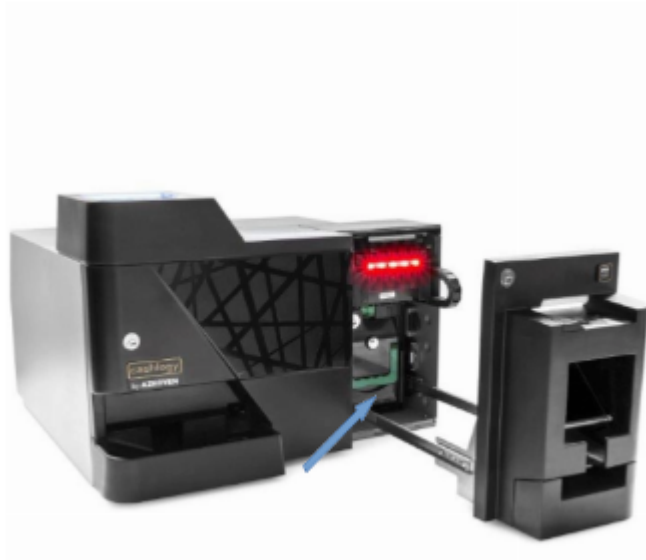

## Cashlogy POS 1500 Notenkassette

Notenkassette für Cashlogy POS 1500 Bezahlautomat