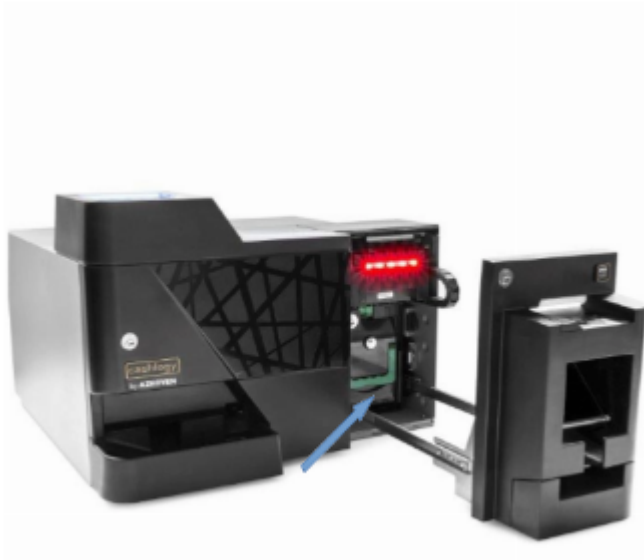

Cashlogy POS 1500 Notenkassette

Notenkassette für Cashlogy POS 1500 Bezahlautomat