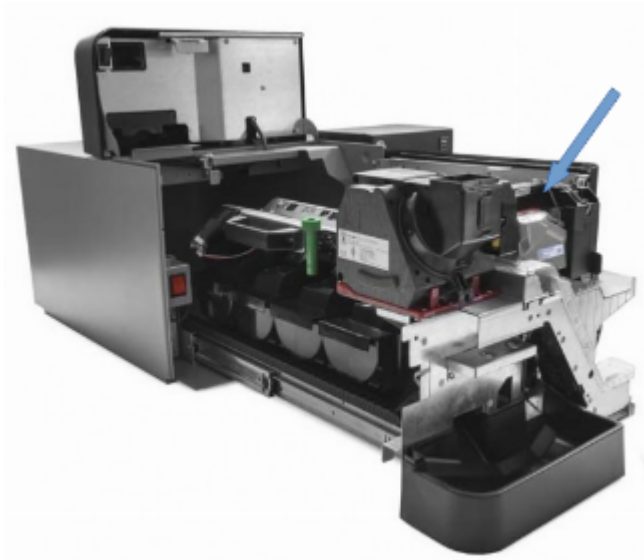

## Cashlogy POS 1500 H2 Ausgabemodul

H2 Ausgabemodul für Cashlogy POS 1500 Bezahlautomat