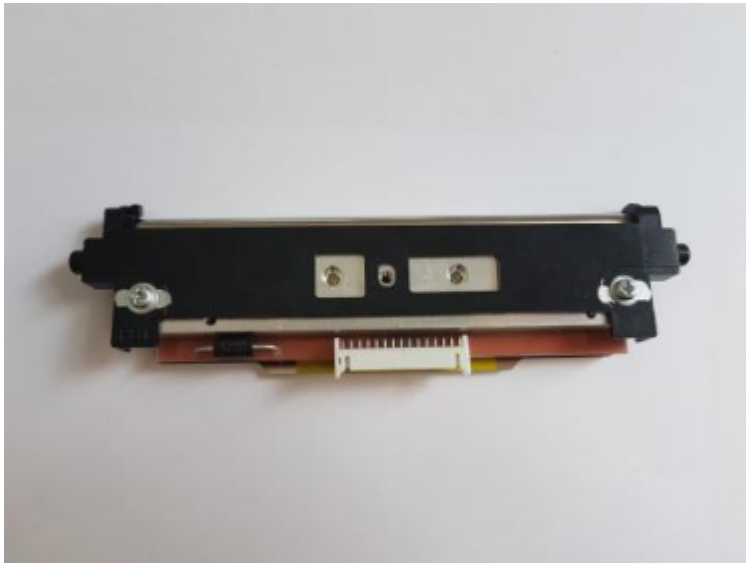

Zebra Druckkopf ZT410 / ZT411

Thermoleiste Zebra ZT410 / ZT411

Technische Daten:

Zebra Druckkopf
Auflösung: 600 dpi
Kompatible Geräte: Zebra ZT410 / ZT411