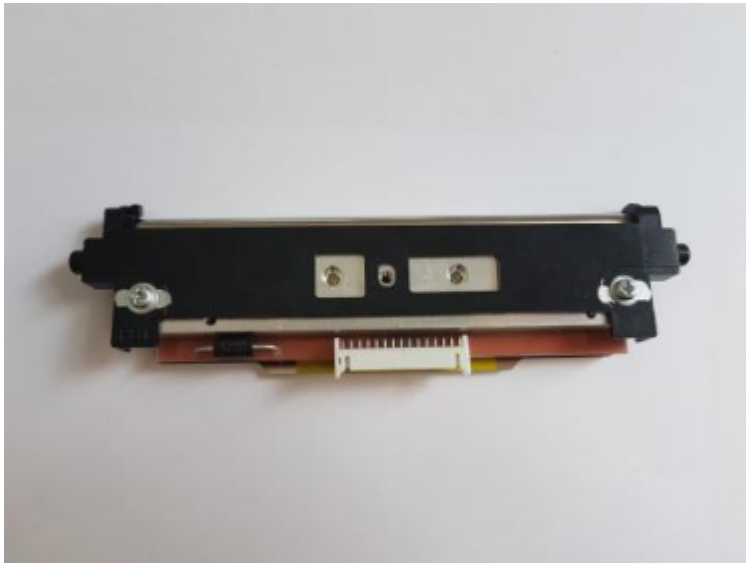

## Zebra Druckkopf ZT410 / ZT411

Thermoleiste Zebra ZT410 / ZT411

### Technische Daten:

Zebra Druckkopf  
Auflösung: 600 dpi  
Kompatible Geräte: Zebra ZT410 / ZT411