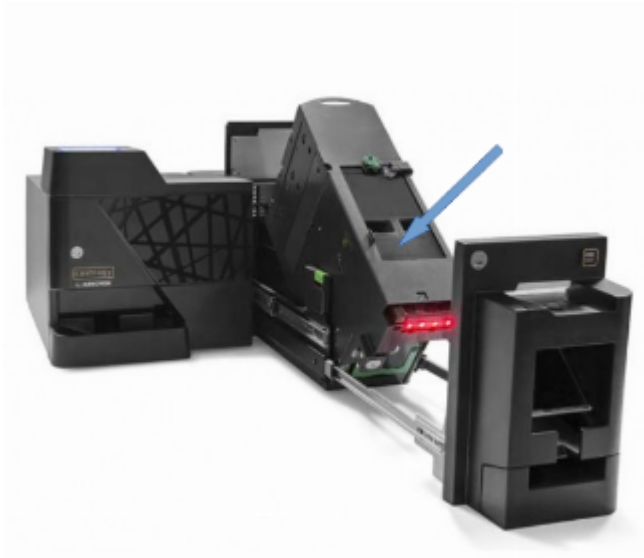

Cashlogy POS 1500 Lesemodul

Lesemodul Cashlogy POS 1500 Bezahlautomat

- POS 1500 EU und 1500X EU
- Nur für Modelle ab Baujahr 2020, ab Seriennummer 7015000