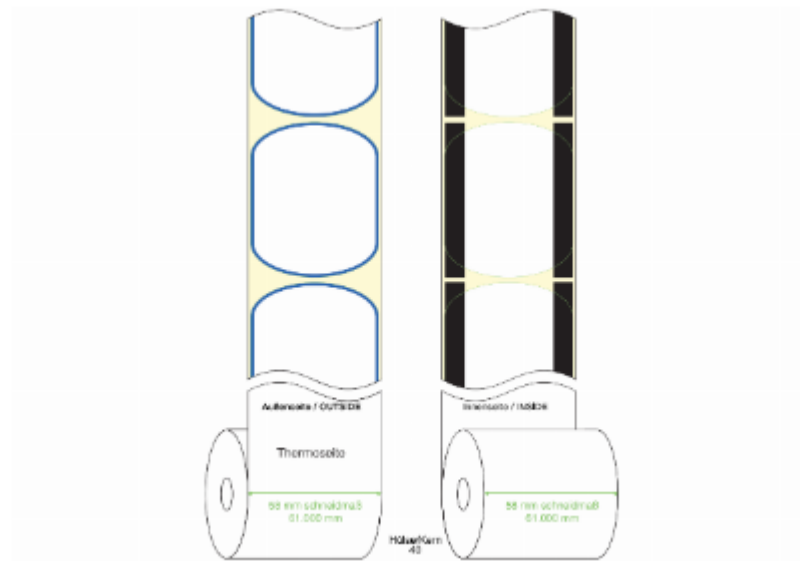

## Thermoetiketten 58/70/40 blau

### Thermodirekt Haftetiketten auf der Rolle

Hochwertige Etiketten für industrielle Anwendungen, unbedruckt oder bedruckt mit Ihrem Firmenlogo abgestimmt auf Ihre Anwendung. Unsere Thermoetiketten lassen sich einfach und schnell bedrucken auch wenn es nicht auf die dauernde Kennzeichnung ausgelegt ist. Thermoetiketten sind der Standard für Kassensbons, Regaletiketten, Versandetiketten.. und vieles mehr.

- Breite : 58 mm x Länge : 70 mm
- Material: Thermo eco
- Kleber: permanent
- Farben: 1/1-farbig, blau
- Steubalken: schwarz
- Hülse/Kern Ø: 40 mm
- Bahnbreite: 62 mm
- Wicklung: außen
- Etikettenabstand: ca.2,50 - 3,00 mm
- Etiketten pro Rolle: 700
- Rollen im Karton: 24
- Etik./Karton: 16.800