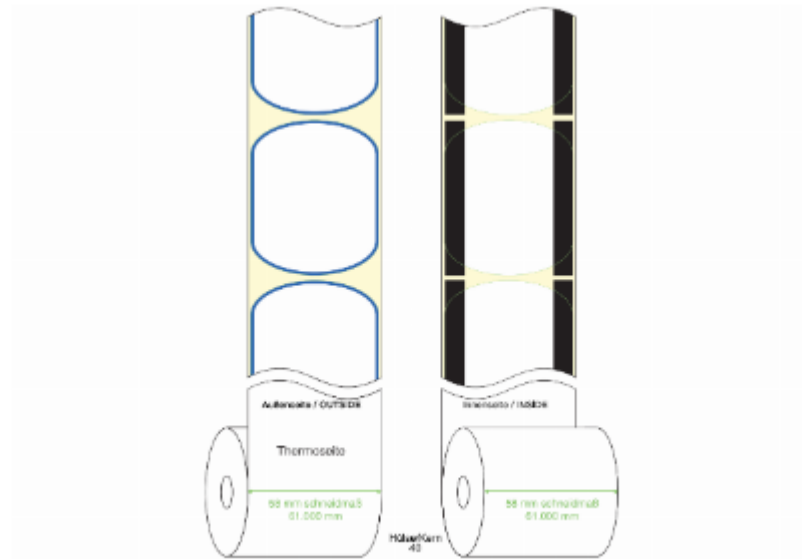

Thermoetiketten 58/70/40 blau

Thermodirekt Haftetiketten auf der Rolle

Hochwertige Etiketten für industrielle Anwendungen, unbedruckt oder Bedruckt mit Ihrem Firmenlogo abgestimmt auf Ihre Anwendung. Unsere Thermoetiketten lassen sich einfach und schnell bedrucken auch wenn es nicht auf die dauernde Kennzeichnung ausgelegt ist. Thermoetiketten sind der Standard für Kassensbons, Regaletiketten, Versandetiketten.. und vieles mehr.

- Breite : 58 mm x Länge : 70 mm
- Material: Thermo eco
- Kleber: permanent
- Farben: 1/1-farbig, blau
- Steubalken: schwarz
- Hülse/Kern Ø: 40 mm
- Bahnbreite: 62 mm
- Wicklung: außen
- Etikettenabstand: ca.2,50 - 3,00 mm
- Etiketten pro Rolle: 700
- Rollen im Karton: 24
- Etik./Karton: 16.800